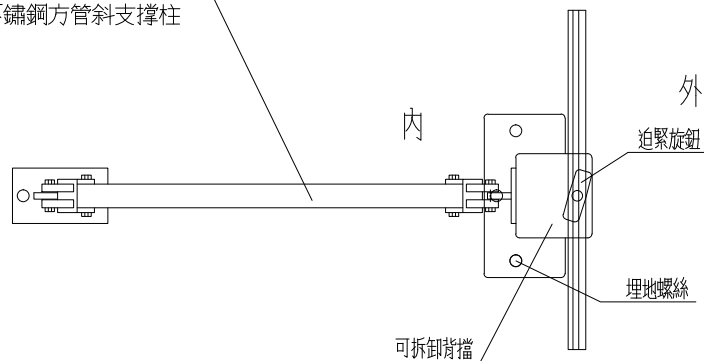

多向鋁板收納架

⑦

鋁合金中柱及背擋

30*30*1.2mm*1支
不銹鋼方管斜支撐柱

背擋安裝大樣 (單位: mm)

圖號/ 4 4	繪圖/ 4	校對/ 4	工程名稱/ 4
---------------	----------	----------	------------

圖名/ 擋水閘門 結構零件大樣圖

力士擋水閘門