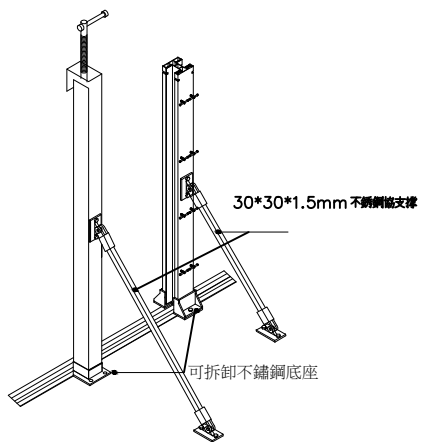

多向鋁板收納架

⑦

鋁合金中柱及背擋

30*30*1.2mm*1支
不銹鋼方管斜支撐柱

背擋安裝大樣 (單位: mm)

圖號/ 4 4	繪圖/ 4	校對/ 4	工程名稱/ 4
---------------	----------	----------	------------

圖名/ 擋水閘門 結構零件大樣圖

力士擋水閘門