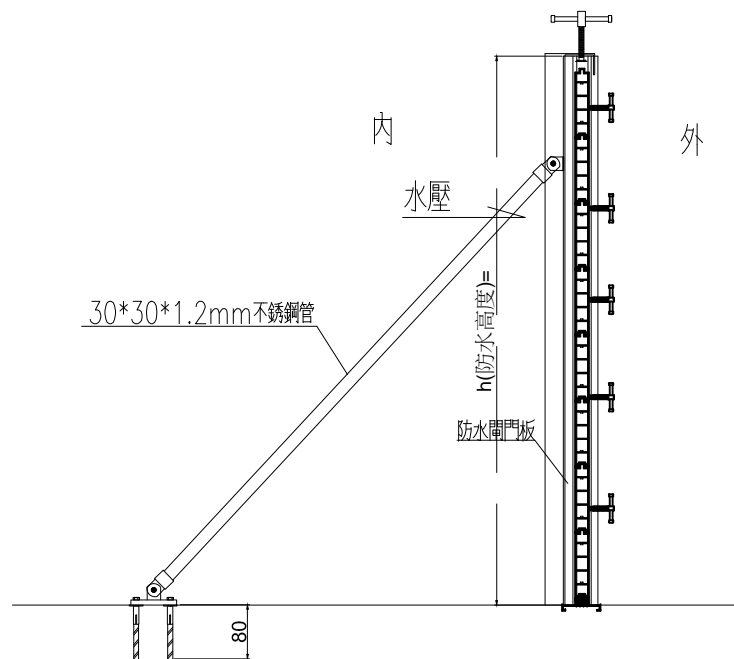

多向鋁板收納架

⑦

鋁合金中柱及背擋

30*30*1.2mm*1支
不銹鋼方管斜支撐柱

背擋安裝大樣 (單位: mm)

圖號/ 4 4	繪圖/ 4	校對/ 4	工程名稱/ 4
---------------	----------	----------	------------

圖名/ 擋水閘門 結構零件大樣圖

力士擋水閘門